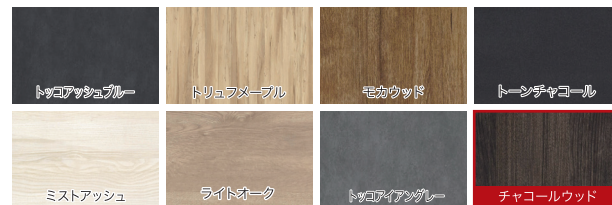

熱源がガスの場合、IHもしくはガスコンロのどちらも選択可能

カラーバリエーション(扉)