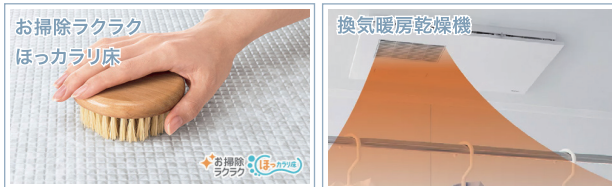

デザイン性が高く、耐水性・耐久性にも優れた人工大理石のワークトップを標準採用

お手入れも簡単! インテリアに馴染む扉柄デザイン

人工大理石ワークトップ+ステンレスシンク グリルレスIHヒーター ガスコンロ

熱源がガスの場合、IHもしくはガスコンロのどちらも選択可能

カラーバリエーション(扉)

システムバス

各ブロックプラン 対応サイズ

BLOCK A・C(2階) 1坪(1616)サイズ
BLOCK B・C(1階)・D～J・カ 0.75坪(1116)サイズ

TOTO サザナ

ほっカラリ床がアパートに採用されているの嬉しいと入居者様に大好評です!

ほっカラリ床や浴室乾燥機など注文住宅同等の高性能設備

断熱機能を備えた浴槽・床材で温かく快適な浴室空間

抗菌・防カビ仕様で、面倒なお手入れも楽に!

洗面化粧台

全プラン サイズ共通 間口75cm

TOTO オクターブLite

LED照明付き三面鏡はすべて収納スペースに!

ゆったりと作業しやすいひろびろすべり台ボウル

ボウルのすみずみまで洗い流せる引き出しタイプのハンドシャワー水栓

カラーバリエーション(扉)

★…扉の表面は鏡面仕上げです。

トイレ

ウォシュレット機能付

分離型組み合わせトイレ TOTO or LIXIL

- フチ無し形状でお手入れがラクラク
- 強力な水流で少ない水でもしっかり洗い汚れを落とす
- 便座が故障しても安心! パーツ毎に交換可能!

カラー:ホワイト(全プラン共通)

全てのトイレスペースに標準採用